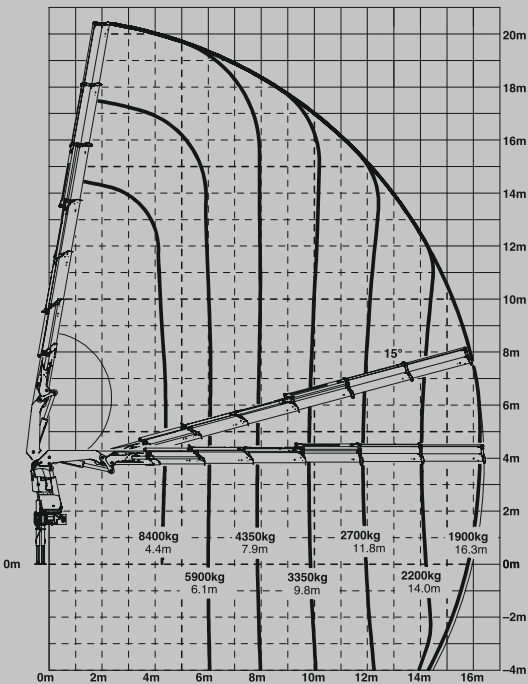

Wir machen Ihnen  
**SCHWERSTES leicht ...**

max. Hubkraft 12.700 kg

bei 16,3 m Hubkraft 1.900 kg

Rufen Sie uns an -  
 wir beraten Sie gerne!

... mit unserem **neuen**  
**KRANFAHRZEUG**

KOCH GmbH & Co. KG  
 Kieswerk und Transporte  
 Ziegeleistr. 19  
 72555 Metzingen