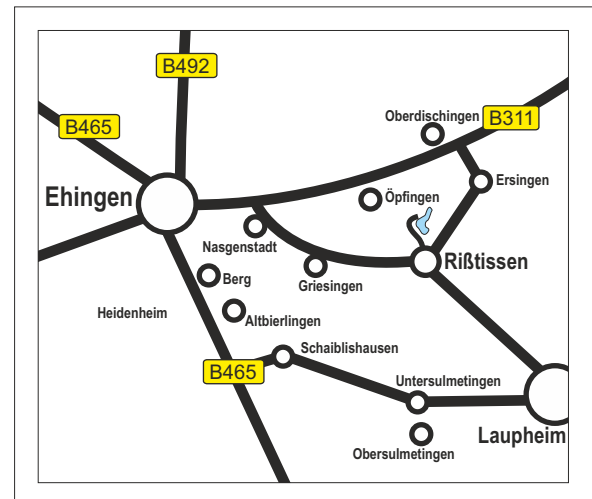

Koch GmbH & Co. KG
Kieswerk und Transporte
 Niederlassung Rißtissen
 Fischerwert 50
 89584 Ehingen-Rißtissen

Telefon 07392/9791-0
 Telefax 07392/9791-11

Anfahrt aus Metzingen

Metzingen - Bad Urach - Münsingen
 weiter auf B 465 nach Bremelau, Altsteußlingen, Ehingen.

In Ehingen an Firma Liebherr vorbei, an der 1. Ampel
 geradeaus weiter, an den nächsten beiden Kreisverkehren
 jeweils Richtung Ulm fahren.

Auf der B311 (Richtung Ulm) bleiben, bis rechter Hand die
 Firma Möbel-Borst erscheint.
 Hier rechts abbiegen in Richtung Nasgenstadt.

Auf dieser Straße bleiben Richtung Griesingen/Rißtissen. In
 Rißtissen bei Steinmetz "Mast" scharf links fahren.
 Hier steht "Kieswerk Koch" bereits angeschrieben.