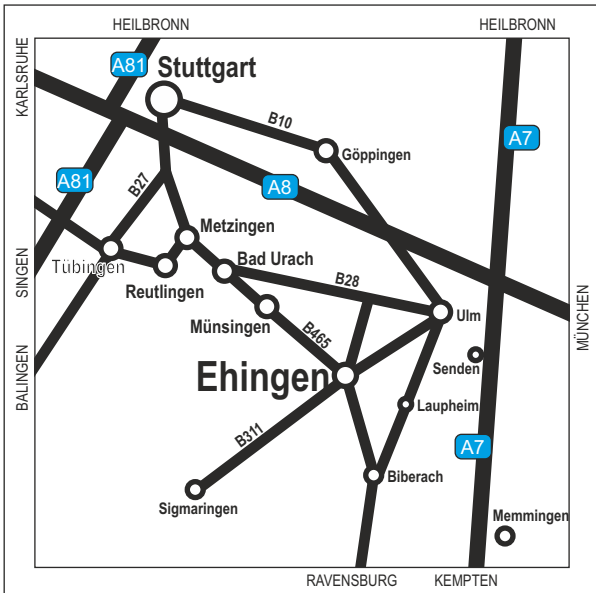

Koch GmbH & Co. KG
Kieswerk und Transporte
 Niederlassung Rißtissen
 Fischerwert 50
 89584 Ehingen-Rißtissen

Telefon 07392/9791-0
 Telefax 07392/9791-11

Anfahrt aus Metzingen

Metzingen - Bad Urach - Münsingen
 weiter auf B 465 nach Bremelau, Altsteußlingen, Ehingen.

In Ehingen an Firma Liebherr vorbei, an der 1. Ampel
 geradeaus weiter, an den nächsten beiden Kreisverkehren
 jeweils Richtung Ulm fahren.

Auf der B311 (Richtung Ulm) bleiben, bis rechter Hand die
 Firma Möbel-Borst erscheint.
 Hier rechts abbiegen in Richtung Nasgenstadt.

Auf dieser Straße bleiben Richtung Griesingen/Rißtissen. In
 Rißtissen bei Steinmetz "Mast" scharf links fahren.
 Hier steht "Kieswerk Koch" bereits angeschrieben.